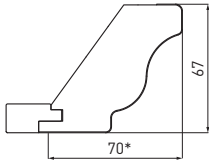

Cornici soprapensile

Supporto in fibra a media densità (MDF) classe E1 impiallacciato frassino.

Versioni: noce, avena, frassino bianco, panna fiorentino. Nelle stesse versioni con decoro filo oro o argento.

* Sporgenza da fine scocca
Overlap beyond the carcass
Débordement par rapport au caisson

Cornices

Class E1 MDF backing veneered with ash wood.

Versions: walnut, oatmeal, white ash, Florence off-white. The same versions with gold or silver lacquered trim.