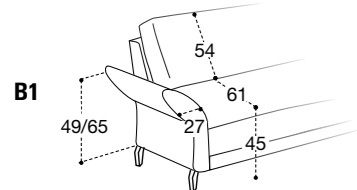

PIEDE STANDARD
H. 18 cm
cromo brunito

PIEDE OPTIONAL
ART. RF GIANLUCA H. 17 cm
metallo titanio

PIEDE OPTIONAL
ART. RF GIANLUCA H. 17 cm
cromo lucido

BRACCIOLO B2

PIEDE STANDARD
H. 18 cm
cromo brunito

PIEDE OPTIONAL
ART. RF GIANLUCA H. 17 cm
metallo titanio

VERSIONE IN TESSUTO FABRIC VERSION VERSION EN TISSU

COMPLETAMENTE SFODERABILE
FULLY REMOVABLE COVERING
COMPLÈTEMENT DÉHOUSSABLE

B1

B2

DIMENSIONE TOTALE DEL DIVANO =
DIMENSIONE SCOCCA + DIMENSIONE 2 BRACCIOLI